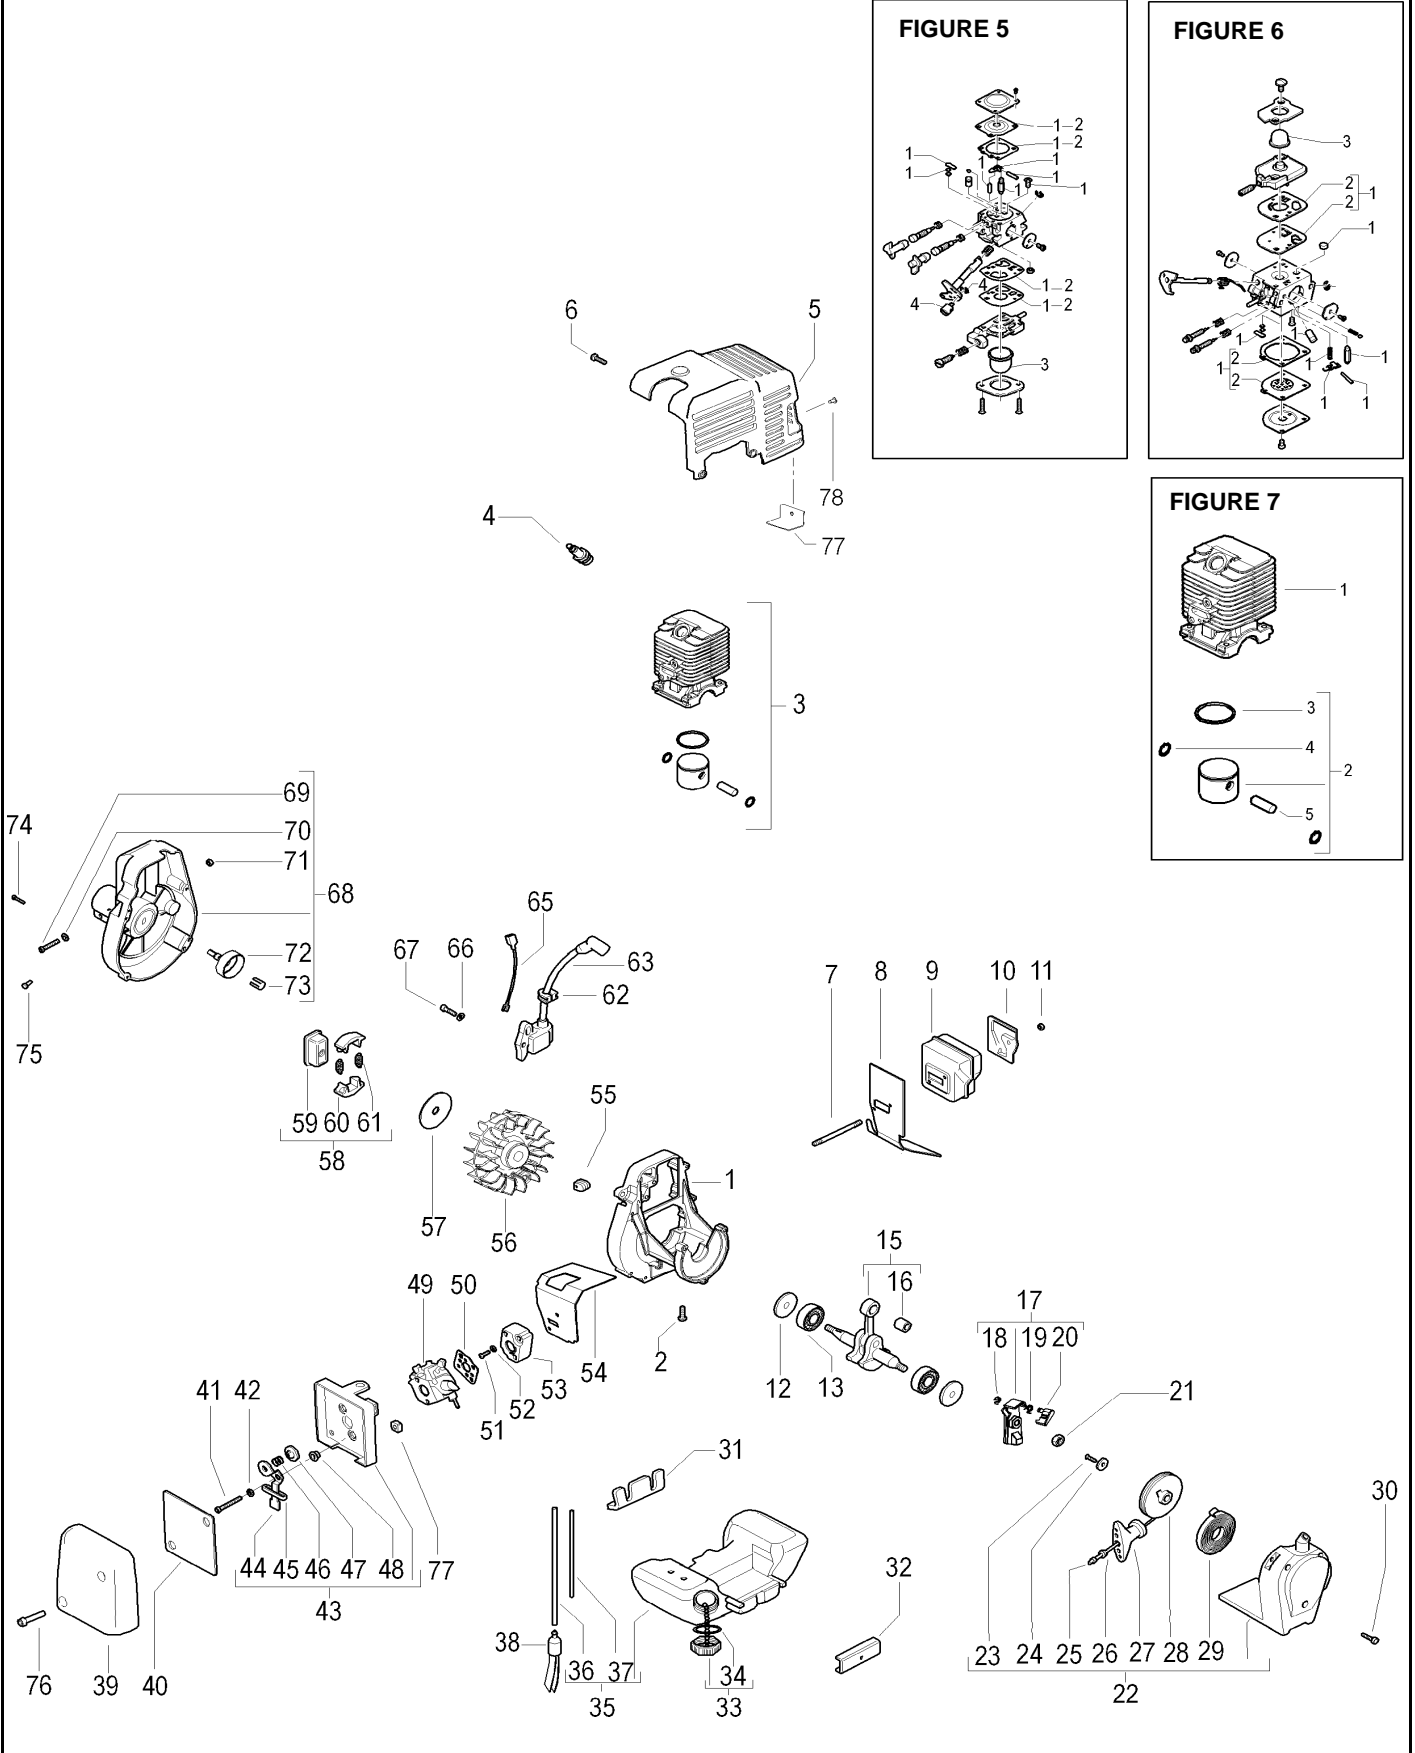

FIGURE 4

Item	P/N McC	P/N ELX	Qty	DESCRIPTION
FIGURE 4				
1	242802	538242802	1	crankcase
2	227565	538227565	4	screw M5x25
3	FIGURE 7,8			
A 4	92879	538092879	1	spark plug RDJ8J
5	243488	538243488	1	engine cover
6	241963	538241963	2	screw M4x22
7	242037	538242037	2	stud bolt
B 8	243273	538243273	1	exhaust gasket
C 9	242131	538242131	1	muffler
10	323760	538323760	1	muffler shield
11	235642	538235642	2	nut M5
C 12	242994	538242994	2	seal
C 13	241594	538241594	2	ball bearing
15	243486	538243486	1	crankshaft assy
C 16 •	235742	538235742	1	needle bearing
17	241784	538241784	1	starter pawl assy
18 •	111088	538111088	1	snap ring
19 •	241782	538241782	1	spring
20 •	241781	538241781	1	pawl
21	235248	538235248	1	nut
C 22	242041	538242041	1	starter assy
23 •	240862	538240862	1	screw M4x18
24 •	241703	538241703	1	washer
A 25 •	241746	538241746	1	rope
26 •	235612	538235612	1	washer
27 •	241778	538241778	1	handle
B 28 •	241620	538241620	1	pulley
B 29 •	241619	538241619	1	spring
30	241963	538241963	3	screw M4x20
31	242038	538242038	1	tank grommet (crankcase side)
32	242039	538242039	1	tank grommet (starter side)
B 33	242484	538242484	1	fuel tank cap assy
A 34 •	236564	538236564	1	gasket
C 35	242040	538242040	1	fuel tank assy
B 36 •	229717	538229717	1	hose
B 37 •	229743	538229743	1	primer bulb hose
A 38	240452	538240452	1	fuel pickup
39	243489	538243489	1	air filter cover
B 40	227023	538227023	1	air filter
41	235808	538235808	2	screw 5x50
42	235248	538235248	1	washer
43	248485	538248485	1	air box assy
44 •	241769	538241769	1	choke lever
45 •	241622	538241622	1	choke lever grommet
46 •	235822	538235822	1	spring
47 •	241602	538241602	1	choke shutter
48 •	227022	538227022	2	bushing
C 49	FIGURE 5,6			
A 50	241600	538241600	1	carb. Gasket
51	235806	538235806	2	screw M5x20
52	235248	538235248	2	washer
B 53	241750	538241750	1	carb. Spacer
B 54	242860	538242860	1	intake gasket
55	241607	538241607	1	grommet

Item	P/N McC	P/N ELX	Qty	DESCRIPTION
56	243311	538243311	1	flywheel
57	241604	538241604	1	dust shield
B 58	241793	538241793	1	clutch assy
59 •	241789	538241789	1	clutch hub
60 •	241743	538241743	2	clutch shoe
A 61 •	241794	538241794	2	clutch spring
62	236322	538236322	1	grommet
C 63	243429	538243429	1	ignition coil
65	241606	538241606	1	ground wire
66	235248	538235248	2	washer
67	235806	538235806	2	screw M5x20
C 68	241725	538241725	1	joint assy
69 •	235803	538235803	1	screw M5x25
70 •	235248	538235248	1	washer
71 •	229524	538229524	1	nut M5
72 •	241785	538241785	1	clutch drum
73 •	228260	538228260	1	pin
74	227568	538227568	4	screw M4x20
75	236981	538236981	1	screw 3,5x9,5
76	235803	538235803	2	screw M5x25
77	229524	538229524	2	nut M5
78	243519	538243519	1	bracket
79	241974	538241974	1	rivet 3.2x6

FIGURE 5 WALBRO WT 686				
C -	242932	538242932		carb.
B 1 •	324013	538324013		K20 rep. Kit
A 2 ••	324009	538324009		D20 gasket kit
C 3 •	225834	538225834		primer bulb
4 •	224466	538224466		swivel kit

FIGURE 6 ZAMA C1Q M38				
C -	-	-		carb.
B 1 •	300465	538300465		RB-28 rep.kit
A 2 ••	300473	538300473		diaph/gasket kit
C 3 •	246946	538246946		primer bulb

FIGURE 7 cylinder, piston				
C 1	242803	538242803	1	cylinder 25 cc
C 2	248177	538248177	1	piston kit 25 cc
B 3 •	240002	538240002	1	piston ring
4 •	235008	538235008	2	snap ring
5 •	241735	538241735	1	piston pin
C 1	243076	538243076	1	cylinder 29 cc
C 2	249179	538249179	1	piston kit 29 cc
B 3 •	242602	538242602	1	piston ring
4 •	235008	538235008	2	snap ring
5 •	241735	538241735	1	piston pin

A=ALTA ROTAZIONE
B=MEDIA ROTAZIONE
C=ALTA ROTAZIONE
NUOVI CODICI

A=HIGH MOVING
B=MEDIUM MOVING
C=SLOW MOVING
NEW P. NUMBERS

A=HAUTE DEMANDE
B=MOYENNE DEMANDE
C=BASSE DEMANDE
NOUVELLES REFERENCES

A=GROBE NACHFRAGE
B=MITTELMAESSIGE
C=WENIGE NACHFRAGE
NEU CODEX